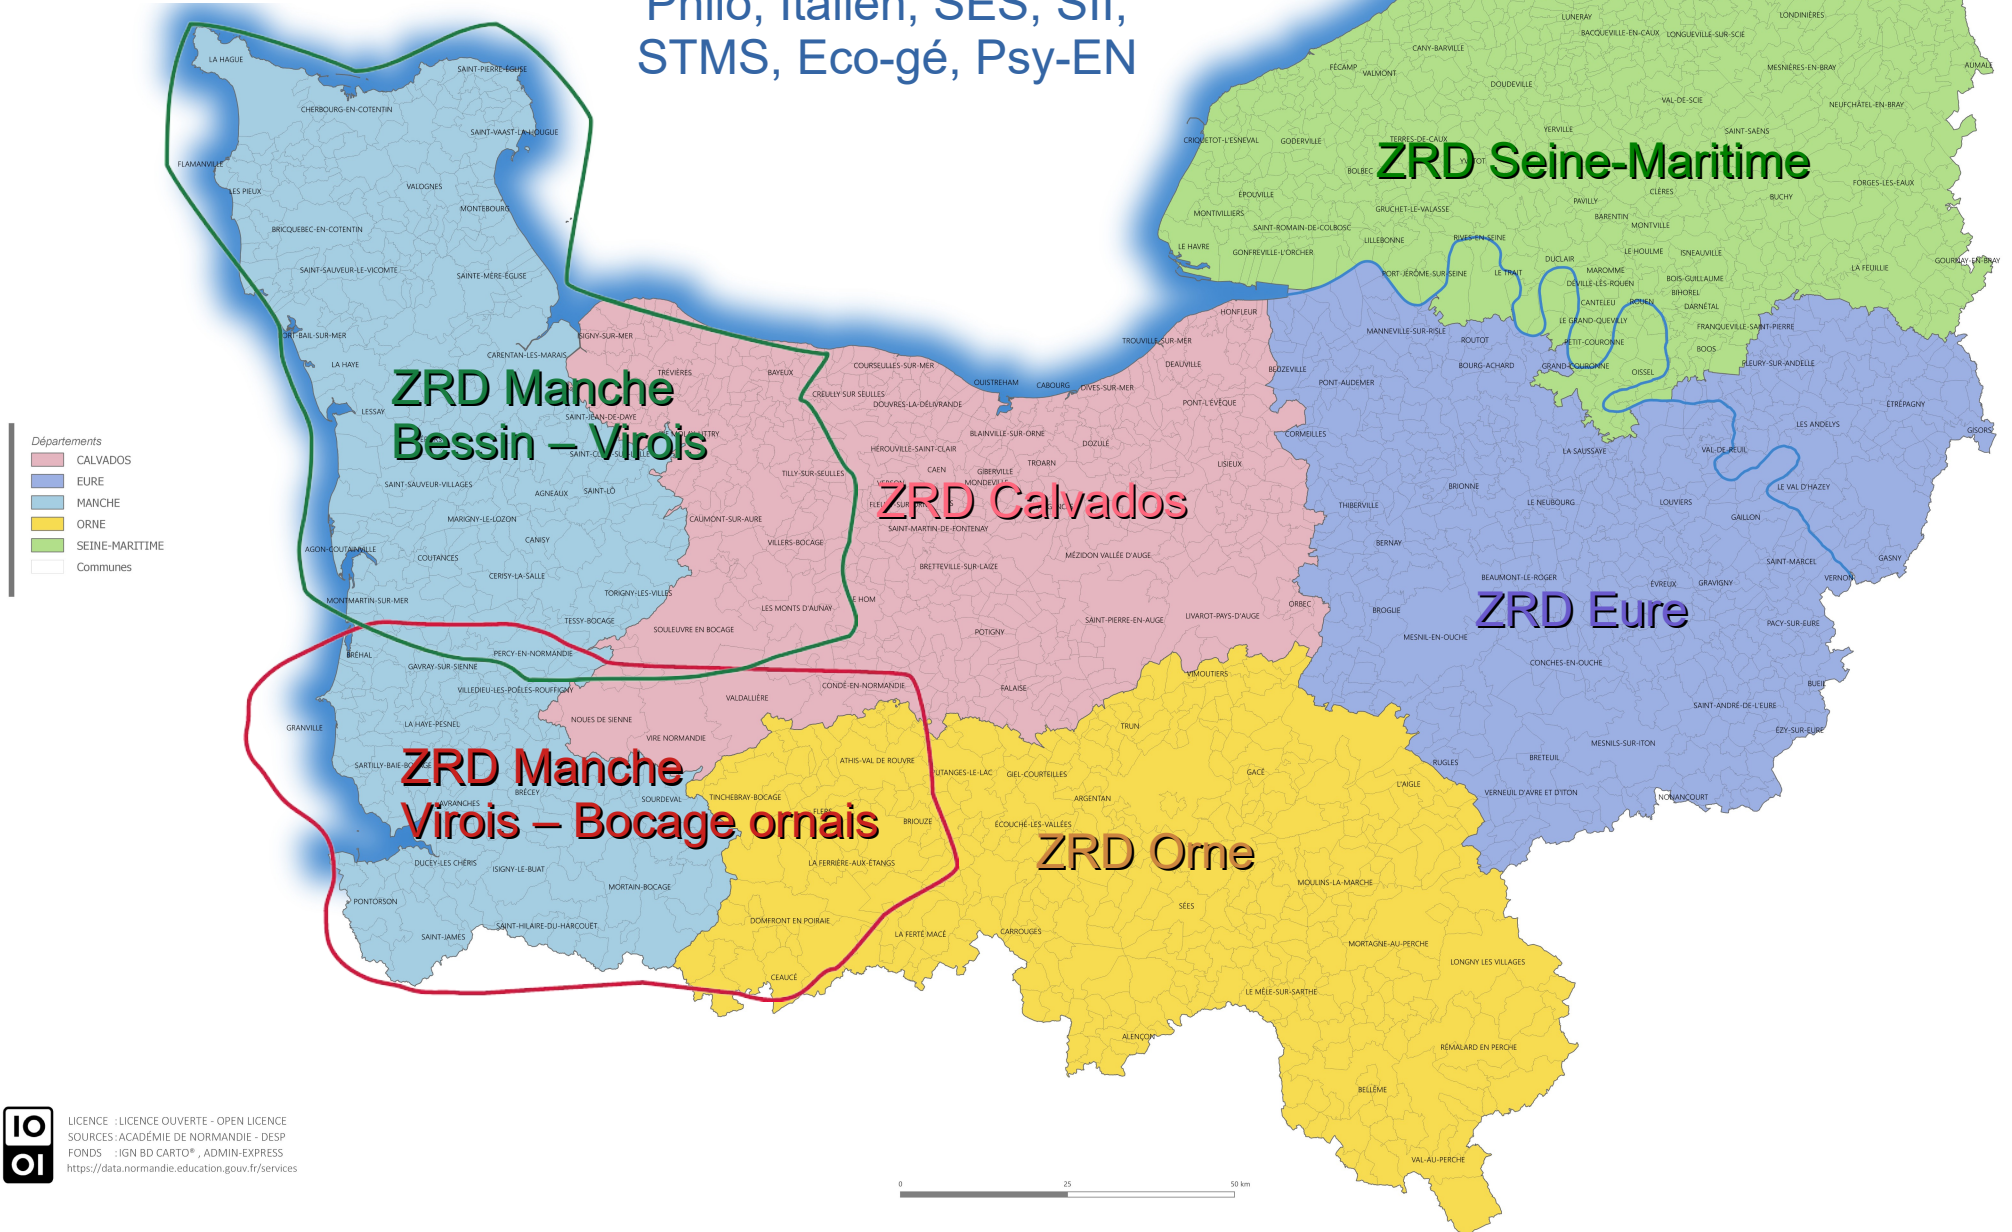

Les zones de remplacement départementales en Normandie (ZRD)

Philo, Italien, SES, SII,
STMS, Eco-gé, Psy-EN

Les 6 zones de remplacement départementales en Normandie (ZRD)

ZRD SEINE MARITIME

ZRD EURE

ZRD CALVADOS

ZRD ORNE

ZRD MANCHE BESSIN – VIROIS		ZRD MANCHE VIROIS – BOCAGE ORNAIS	
AGON-COUTAINVILLE	MONTMARTIN-SUR-MER	ATHIS VAL DE ROUVRE	LA FERTÉ-MACÉ
BAYEUX	PERCY-EN-NORMANDIE	AVRANCHES	LA HAYE-PESNEL
BRICQUEBEC-EN-COTENTIN	PÉRIERS	BRÉCEY	MORTAIN-BOCAGE
CANISY	PORT-BAIL-SUR-MER	BRÉHAL	NOUES DE SIENNES
CARENTAN-LES-MARAIS	SOULEUVRE-EN-BOCAGE	BRIOUZE	PERCY EN NORMANDIE
CAUMONT-SUR-AURE	ST CLAIR-SUR-L'ELLE	CARROUGES	PONTORSON
CERISY-LA-SALLE	ST JEAN DE DAYE	CÉAUCÉ	PUTANGES LE LAC
CHERBOURG-EN-COTENTIN	ST LÔ	CONDÉ-EN-NORMANDIE	SARTILLY BAIE BOCAGE
COUTANCES	ST PIERRE ÉGLISE	DOMFRONT-EN-POIRAIE	ST HILAIRE DU HARCOUËT
FLAMANVILLE	ST SAUVEUR LE VICOMTE	DUCEY LES CHÉRIS	ST JAMES
ISIGNY-SUR-MER	ST SAUVEUR VILLAGES	FLERS	TINCHEBRAY BOCAGE
LA HAGUE	ST VAAST LA HOUGUE	GAVRAY-SUR-SIENNE	VALDALLIÈRE
LA HAYE	STE-MÈRE ÉGLISE	GRANVILLE	VILLEDIEU-LES-POÊLES
LE MOLAY-LITTRY	TESSY-BOCAGE	ISIGNY LE BUAT	VIRE NORMANDIE
LES MONTS D'AUNAY	TILLY-SUR-SEULLES	LA FERRIÈRE-AUX-ÉTANGS	
LES PIEUX	TORIGNY-LES-VILLES		
LESSAY	TRÉVIÈRES		
MARIGNY-LE-LOZON	VALOGNES		
MONTEBOURG	VILLERS-BOCAGE		